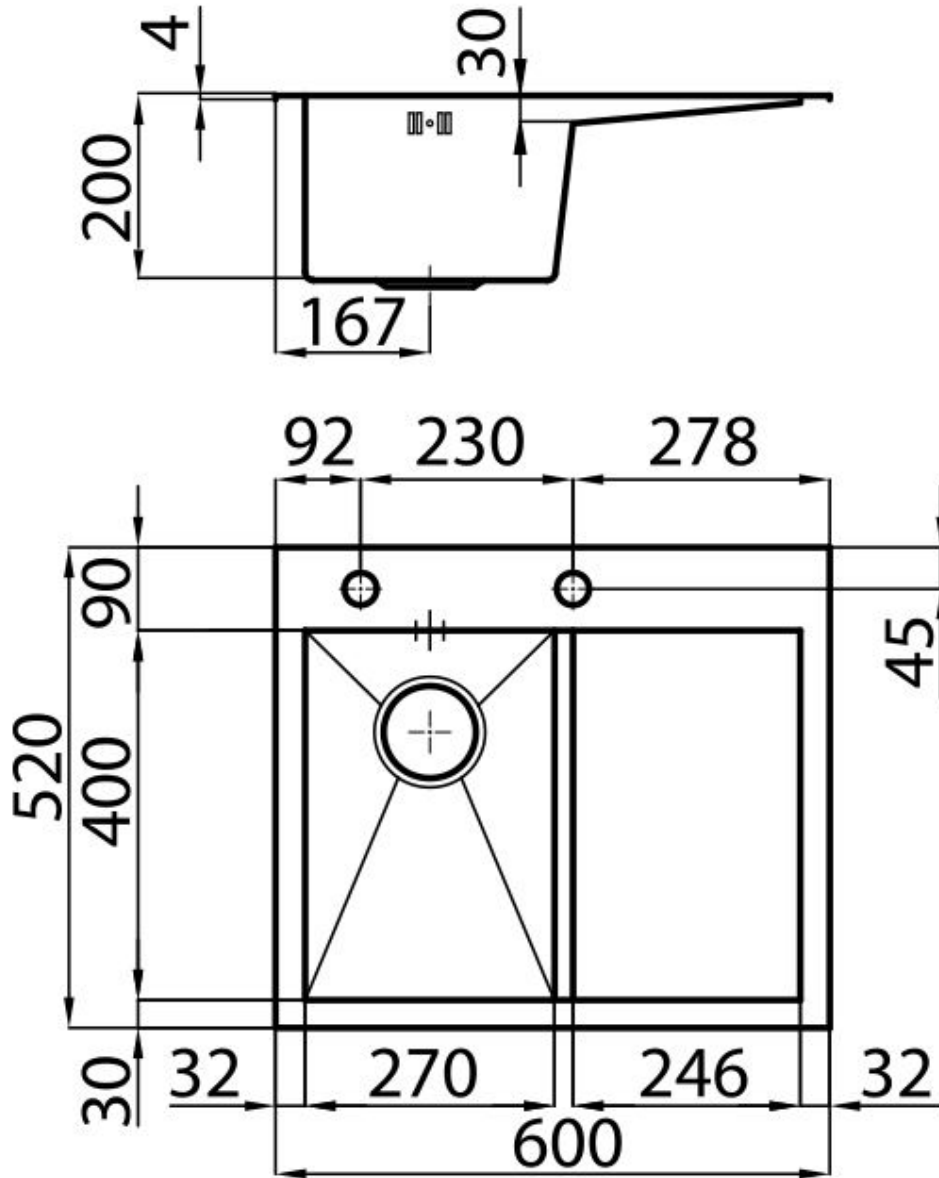

DATI TECNICI